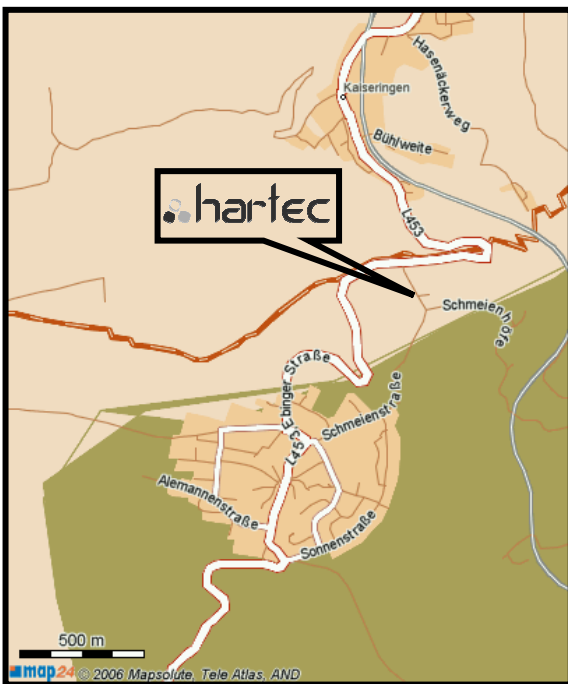

Anfahrtskizze

hartec Anlagenbau GmbH

hartec GmbH

Schmeienstr. 51 * 72510 Stetten a.k.M. * Tel.: 0 75 73 95 14 - 0

- **von der A8 aus Richtung München/ von der A7 von Norden her kommend:**
A8 Ausfahrt Ulm/ West -> B311 Erbach -> Riedlingen -> Sigmaringen
- **von der A5 / A8/ A81 über Stuttgart kommend:**
Ausfahrt Empfingen -> B27 Balingen -> B463 Albstadt
- **von der A81 von Süden über Singen kommend:**
am Kreuz Hegau auf die A98 Richtung Stockach,
Ausfahrt Stockach West -> B311 Sigmaringen

• **von Sigmaringen:**

B463 Richtung Albstadt
 Ausfahrt L218 Stetten a.k.M., Storzingen
 Ortsdurchfahrt Storzingen, weiter Richtung Frohnstetten

• **von Balingen:**

B463 Richtung Albstadt, Sigmaringen
 Ortsdurchfahrt Albstadt
 Ausfahrt Strassberg, Stetten a.k.M.

• **von Frohnstetten:**

Ortsdurchfahrt Frohnstetten -> Strassberg, Kaiseringen
 Rechts abbiegen ins **Industriegebiet Ebinger Strasse**
 Strasse bis zur Gabelung durchfahren, dann links
 abbiegen zu **hartec**

• **von Strassberg:**

Ortsdurchfahrt Strassberg -> Kaiseringen
 Weiter Richtung Frohnstetten
 Links abbiegen ins **Industriegebiet Ebinger Strasse**
 Strasse bis zur Gabelung durchfahren, dann links
 abbiegen zu **hartec**