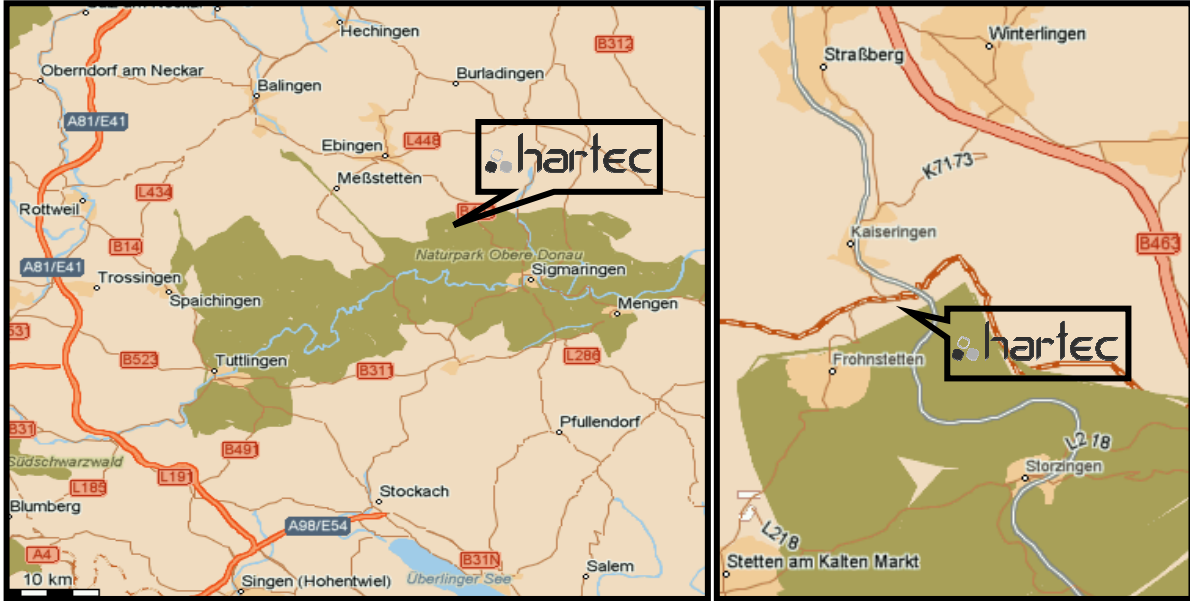

Anfahrtskizze

hartec Anlagenbau GmbH

hartec GmbH

Schmeienstr. 51 * 72510 Stetten a.k.M. * Tel.: 0 75 73 95 14 - 0

- **von der A8 aus Richtung München/ von der A7 von Norden her kommend:**
A8 Ausfahrt Ulm/ West -> B311 Erbach -> Riedlingen -> Sigmaringen
- **von der A5 / A8/ A81 über Stuttgart kommend:**
Ausfahrt Empfingen -> B27 Balingen -> B463 Albstadt
- **von der A81 von Süden über Singen kommend:**
am Kreuz Hegau auf die A98 Richtung Stockach,
Ausfahrt Stockach West -> B311 Sigmaringen

• **von Sigmaringen:**

B463 Richtung Albstadt
 Ausfahrt L218 Stetten a.k.M., Storzingen
 Ortsdurchfahrt Storzingen, weiter Richtung Frohnstetten

• **von Balingen:**

B463 Richtung Albstadt, Sigmaringen
 Ortsdurchfahrt Albstadt
 Ausfahrt Strassberg, Stetten a.k.M.

• **von Frohnstetten:**

Ortsdurchfahrt Frohnstetten -> Strassberg, Kaiseringen
 Rechts abbiegen ins **Industriegebiet Ebinger Strasse**
 Strasse bis zur Gabelung durchfahren, dann links
 abbiegen zu **hartec**

• **von Strassberg:**

Ortsdurchfahrt Strassberg -> Kaiseringen
 Weiter Richtung Frohnstetten
 Links abbiegen ins **Industriegebiet Ebinger Strasse**
 Strasse bis zur Gabelung durchfahren, dann links
 abbiegen zu **hartec**